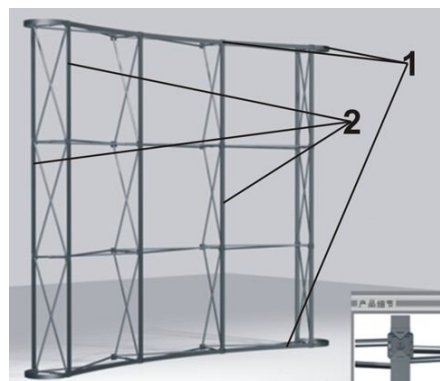

Poza 1

Poza 2

**Model: JBF-LBZ**  
 Specification: flat shape ,3'3 unit, common style, steel tube, magnetic pieces, PVC,lamps, height 2.3 /2.0 meters  
 Color: black  
 Packing: black trolley or oxford fabric package  
 Size: 3'3 unit  
 Weight: 22 kg/set  
 Carton Size: 43\*37\*88cm 1pcs /CTN

### POP-UP 3X3 UNIT

**Format: ARC ( curb ) sau FLAT ( drept )**

Ambalare: bax 1 buc

Greutate : 24 kg

Dimensiune structura montata: 2,3m / 2,3 m ( fara laterale )

Dimensiune print: 3.335 x 2.300 mm – CURB ; 3.485 x 2.300 mm – DREPT

Fasii print final : curb – 61-70,5-70,5-70,5-61 cm ; drept – 61-75,5-75,5-75,5-61 cm

Pachet complet, contine:

- structura pop-up, OTEL, pliabila ( dimensiune pliata 85x35x35 cm ) ( **1 , poza 1** )
- 2 genti transport ( 1 ptr. structura, 1 ptr. print , proiectoare , etc)
- 2 proiectoare 220V ( **2 , poza 1** )
- 1 rola banda magnetica adeziva ( 30ml ) ( **3 , poza 1** )
- fete PVC (2x 63x 233 cm ; 3x 73 (78) x 233 cm) ( **4 , poza 1** )
- 10 benzi metalice shape ( curb ), 4 ( drept)( **1 , poza 2** )
- 18 bare profil de sustinere ( curb ), 24 ( drept) ( **2 , poza 2** )