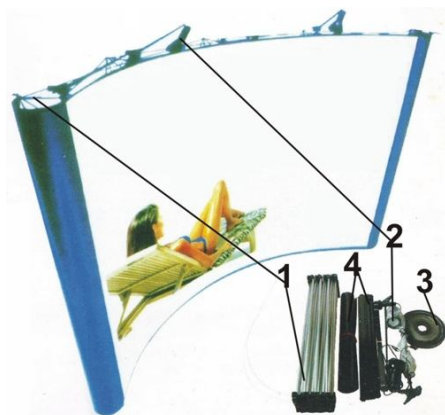

Poza 1

Poza 2

**Model: JBF-LBZ**  
 Specification: flat shape ,3'3 unit, common style, steel tube, magnetic pieces, PVC,lamps, height 2.3 /2.0 meters  
 Color: black  
 Packing: black trolley or oxford fabric package  
 Size: 3'3 unit  
 Weight: 22 kg/set  
 Carton Size: 43\*37\*88cm 1pcs /CTN

### POP-UP 3X3 UNIT

**Format: ARC ( curb ) sau FLAT ( drept )**

Ambalare: bax 1 buc

Greutate : 24 kg

Dimensiune structura montata: 2,3m / 2,3 m ( fara laterale )

Dimensiune print: 3.335 x 2.300 mm – CURB ; 3.485 x 2.300 mm – DREPT

Fasii print final : curb – 61-70,5-70,5-70,5-61 cm ; drept – 61-75,5-75,5-75,5-61 cm

Pachet complet, contine:

- structura pop-up, OTEL, pliabila ( dimensiune pliata 85x35x35 cm ) ( **1 , poza 1** )
- 2 genti transport ( 1 ptr. structura, 1 ptr. print , proiectoare , etc)
- 2 proiectoare 220V ( **2 , poza 1** )
- 1 rola banda magnetica adeziva ( 30ml ) ( **3 , poza 1** )
- fete PVC (2x 63x 233 cm ; 3x 73 (78) x 233 cm) ( **4 , poza 1** )
- 10 benzi metalice shape ( curb ), 4 ( drept)( **1 , poza 2** )
- 18 bare profil de sustinere ( curb ), 24 ( drept) ( **2 , poza 2** )